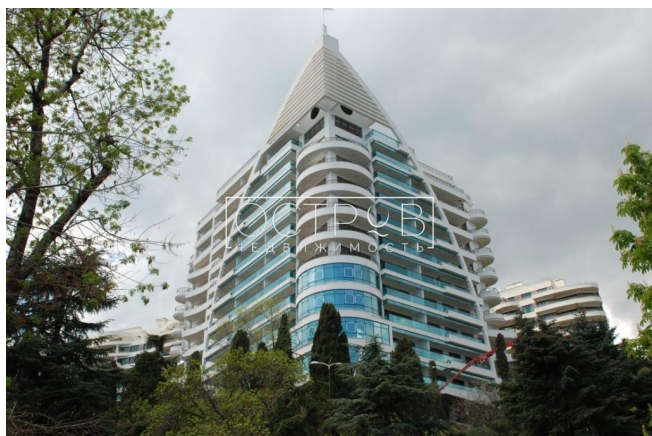

ЖК Парус, апартаменты в Приморском парке

г. Ялта, Парковый проезд 2а

ОСТРОВ
НЕДВИЖИМОСТЬ

Цена:

Тип рынка: вторичный

Этажность: 14

ЖК Парус

ЖК Парус — элитные апартаменты на берегу Черного моря в Ялте, с чудесным панорамным видом, великолепной парковой зоной, развитой инфраструктурой — и все это по доступной цене! Звучит слишком хорошо, чтобы быть правдой? Но это на самом деле так! Представляем Вашему вниманию жилой комплекс Парус, который расположен в Приморском парке города Ялты.

Преимущества месторасположения данного жилого комплекса:

- до моря всего 150 метров;
- до Ялтинской набережной — 5 минут ходьбы;
- по близости есть все, что Вам необходимо (магазины, развлекательные центры);
- вечнозеленая парковая зона.

Жилой комплекс Парус является одним из лучших на южном побережье Крыма. В комплексе созданы все условия как для сезонного отдыха, так и для круглогодичного проживания. Удобно то, что на территории комплекса есть все необходимое: