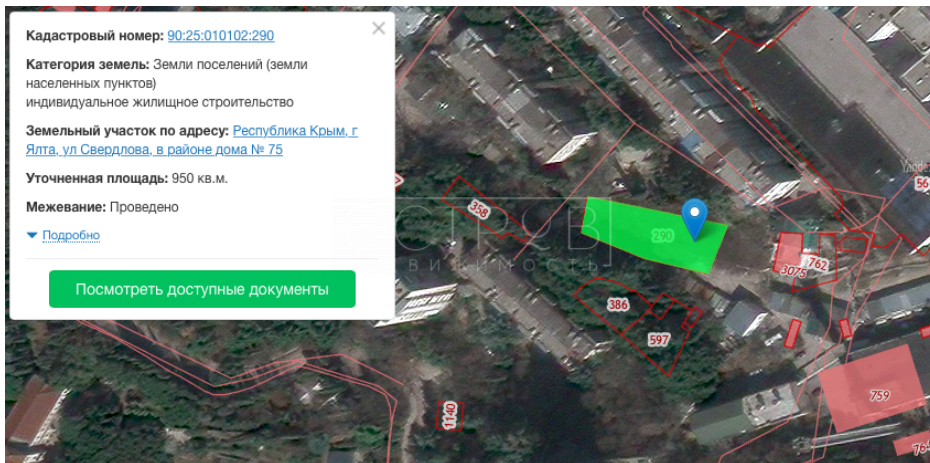

# 9,5 сот в Ялте

г. Ялта, ул. Свердлова в р-не д 75

ОСТРОВ  
НЕДВИЖИМОСТЬ

Цена:

6 000 000 рублей

66 014 долларов

Тип рынка: вторичный

Продам земельный участок в черте города Ялта общей площадью 9,5 сот. Расположен в спальном р-не по ул. Свердлова в р-не дома 75. Коммуникации рядом. Асфальтированный подъезд.

Вид размещенного использования земли:  
Индивидуальное жилое строительство.

Документы готовы к быстрому выходу на сделку.

Рядом магазины, остановка общественного транспорта, 11 школа. До набережной 1,6 км.

Идеально подойдет для тех, кто хочет сам построить частный дом в черте города, ведь в городе осталось очень мало земли для таких целей.

[90:25:010102:290](https://rosreestr.ru/svts/90/25/010102/290)

**За более детальной информацией или организацией показа свяжитесь со специалистом.**