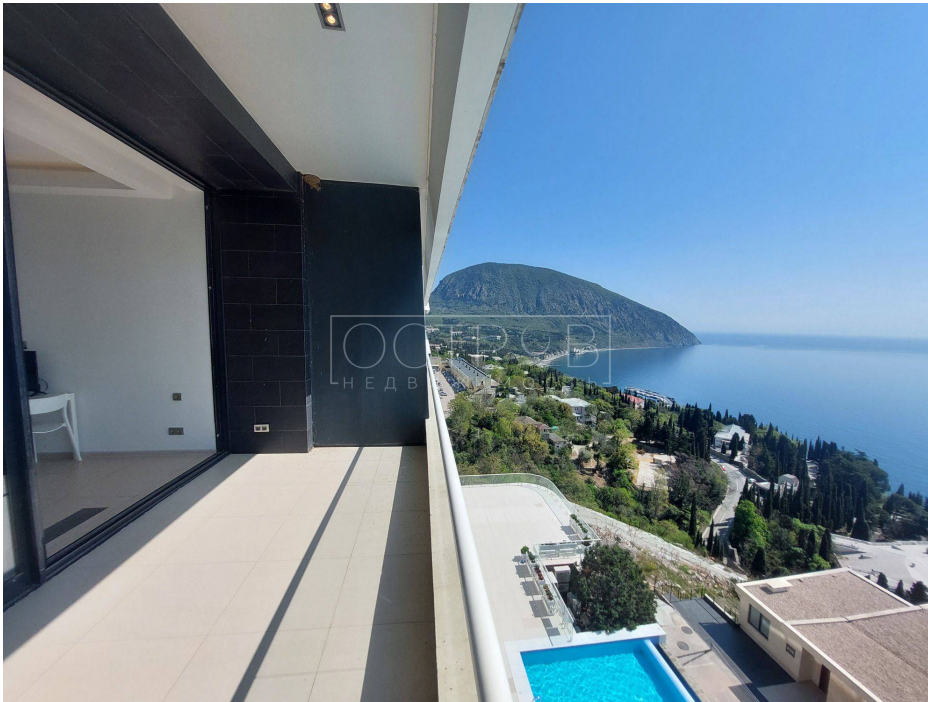

Видовой 2 комн апартамент в ЖК Алтея, пгт Гурзуф

г. Ялта, пгт Гурзуф, ул. Ялтинская 13 "з"

ОСТРОВ
НЕДВИЖИМОСТЬ

Цена:

19 500 000

рублей

208 358 долларов

Тип рынка: вторичный

Балкон - 12 м².

Апартамент с ремонтом и прямым видом на море и горы. В нем установлены панорамные окна на южную сторону и стандартные на северную, входная дверь, на балконе на полу положена плитка. Продается со всей имеющейся обстановкой внутри.

В доме всего 63 апартаментов. Имеется лифт, открытый бассейн, ресторан, сауна, студия йоги, открытая парковка. Территория комплекса закрытого типа, охраняется. В соседних зданиях имеются: СПА, тренажерный зал, магазин, салон красоты и многое другое, что полностью обеспечивает комфортное проживание и отдых.

Идеальное расположение дома дает сочетание лесного массива, гор и моря, создавая удивительную атмосферу близости к природе.

Концепция современного жилого комплекса Алтея выражена в его названии. В переводе с древнегреческого Алтея означает «я лечу», и вся инфраструктура направлена на удовольствие от отдыха, релаксацию и оздоровление тела: Аюрведа-спа и сауна,