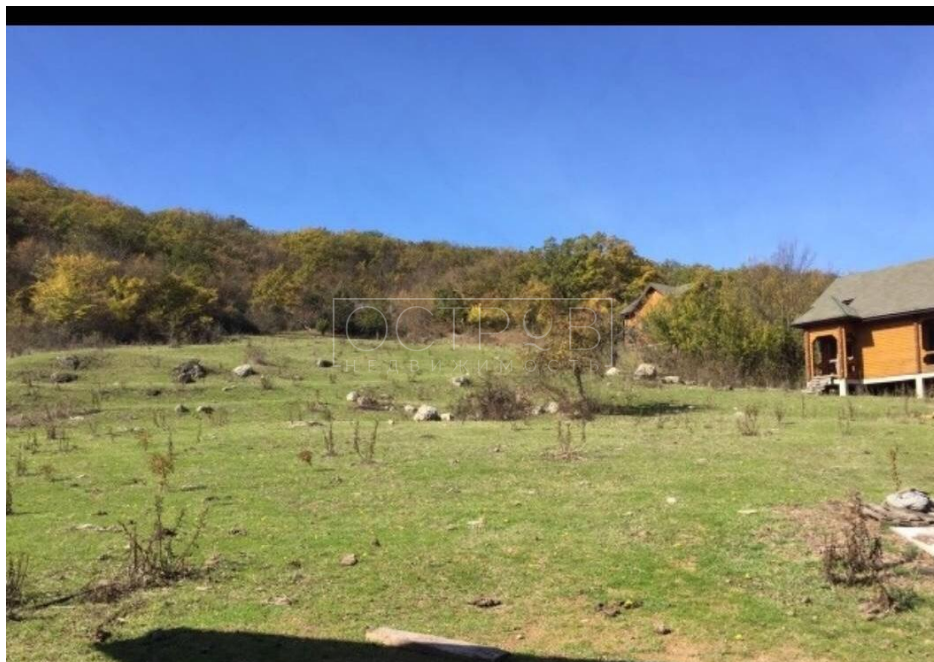

Земельный участок 1,6 гектара в Резервном

с. Резервное Орлиновский муниципальный округ,
Балаклавский район, Севастополь, Россия

ОСТРОВ
НЕДВИЖИМОСТЬ

Цена:

78 750 000

рублей

862 956 долларов

Тип рынка: вторичный

Земельный участок 1,6 гектара в Резервном

Предлагаем к продаже несколько земельных участков рядом, в итоге 1,6 гектара в Резервном, от Балаклавы 7 км по прямой. Участок ровный, расчищен. Огорожен забором. На участке расположены 8 срубов, которые тоже продаются вместе с участком. Идеально подойдет под коттеджный поселок.

Заведено электричество 60 кВт, вода. Ведут газ. Один собственник. Документы российские. Назначение земли: для строительства и обслуживания жилого дома, хозяйственных построек и сооружений (приусадебный участок).