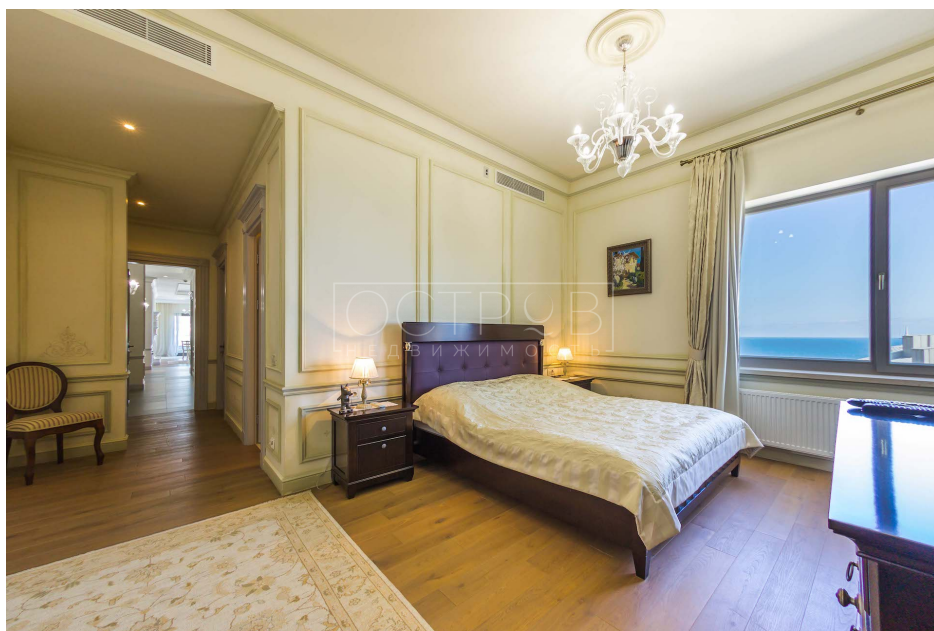

Просторный пентхаус в Ялте

г. Ялта, ул. Парковый проезд 6-А

ОСТРОВ
НЕДВИЖИМОСТЬ

Цена:

182 512 200

рублей

2 000 000

долларов

Тип рынка: вторичный

Кол-во комнат: 4

Этаж: 15

Этажность: 15

Общая площадь: 270 м²