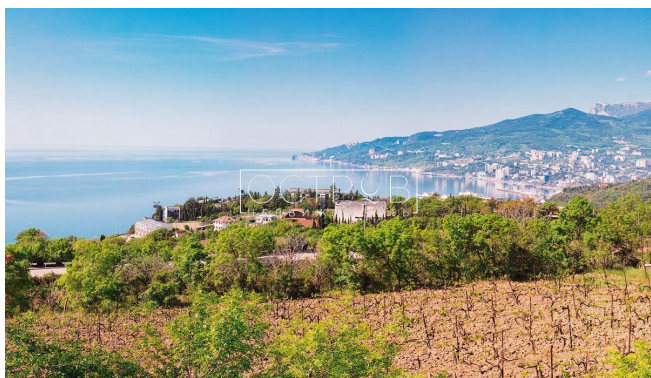

Комплекс таунхаусов Санрайс-резорт в Ялте

Комплекс таунхаусов Санрайс-резорт недалеко от Гостиницы Ялта-Интурист. 6 домов в застройке сблокированного типа и 1-н отдельностоящий коттедж с ремонтом. Согласно документальной части - это жилые дома в собственность, расположенные на индивидуальном участке земли с гос. актом.

Каждый таунхаус представляет собой трехэтажный жилой дом без внутренней отделки. ОП 226 кв.м, (185 кв м — без открытых террас). Изюминкой данного проекта является большая эксплуатируемая кровля-терраса. Панорамный вид на горы и море не оставят никого равнодушным. Привлекательным так же является наличие на каждом жилом этаже балкона.

Каждый коттедж оборудован обособленным задним двориком, которые изолированы от дороги и шума, расположены в тени и имеют отдельный 2-й выход. Дома — газифицированы. К каждому дому организован хороший асфальтированный подъезд, территория огорожена шлагбаумом, полностью освещена. Недалеко от дома находится остановка автобуса, что позволяет за 10 минут добраться как до центра города, так и до ближайших населенных пунктов.

Развитая инфраструктура района: парки, бассейн с морской водой, чистые пляжи, спа-комплекс,

рестораны отеля Ялта Интурист — все это делает комплекс Санрайс-резорт максимально комфортным для Вашего проживания.