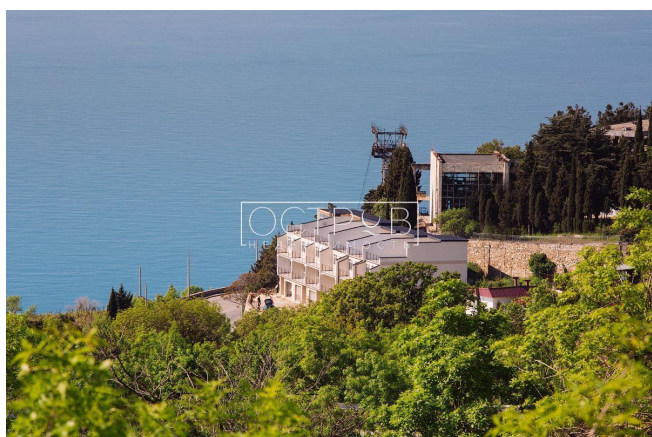

Комплекс таунхаусов Санрайс-резорт в Ялте

Комплекс таунхаусов Санрайс-резорт недалеко от Гостиницы Ялта-Интурист. 6 домов в застройке сблокированного типа и 1-н отдельностоящий коттедж с ремонтом. Согласно документальной части - это жилые дома в собственность, расположенные на индивидуальном участке земли с гос. актом.

Каждый таунхаус представляет собой трехэтажный жилой дом без внутренней отделки. ОП 226 кв.м, (185 кв м — без открытых террас). Изюминкой данного проекта является большая эксплуатируемая кровля-терраса. Панорамный вид на горы и море не оставят никого равнодушным. Привлекательным так же является наличие на каждом жилом этаже балкона.

Каждый коттедж оборудован обособленным задним двориком, которые изолированы от дороги и шума, расположены в тени и имеют отдельный 2-й выход. Дома — газифицированы. К каждому дому организован хороший асфальтированный подъезд, территория огорожена шлагбаумом, полностью освещена. Недалеко от дома находится остановка автобуса, что позволяет за 10 минут добраться как до центра города, так и до ближайших населенных пунктов.

Развитая инфраструктура района: парки, бассейн с морской водой, чистые пляжи, спа-комплекс,

рестораны отеля Ялта Интурист — все это делает комплекс Санрайс-резорт максимально комфортным для Вашего проживания.