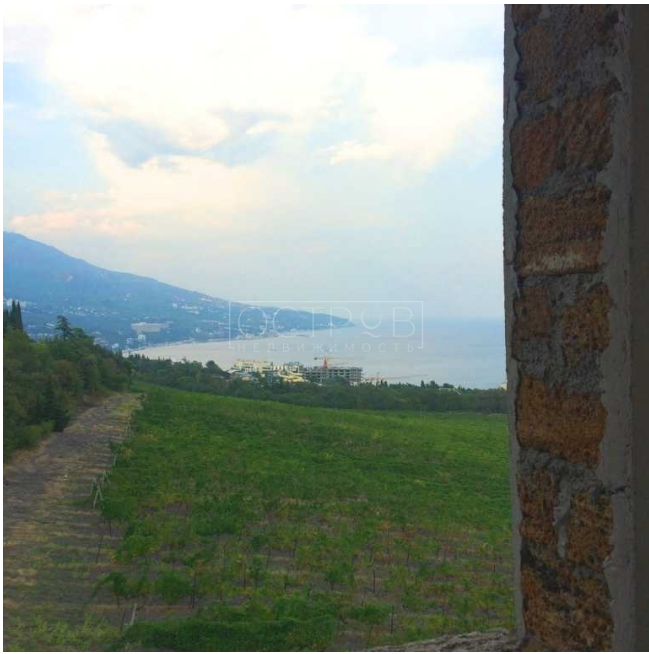

В каждом доме 6 спален с панорамным застеклением, выходом на террасы и панорамным видом на море, горы и Ялтинское побережье.

Земельный участок 15 соток. На территории виллы: домик барбекю, открытый бассейн размером 11\*6, две беседки.

Весь участок прекрасно зонирован для отдыха и озеленения. В местах под озеленение глубина грунта достигает 60 см. По всему участку проложена система ливневых стоков.

Подключены инженерные сети:

газ, центральный водопровод, антисептик на 30 куб.м., рядом подвод городской канализации (есть возможность подключения), собственная подстанция 160 кВт (по 80 кВт на каждый дом )

Эксклюзивный дизайнерский проект домов и приусадебной территории.

За счет хорошего расположения с участка виллы открывается великолепный панорамный вид на

морской горизонт и залив Ялты, удаленность от моря 800 метров. Дом расположен в 1,5 км от Ливадийского дворца.