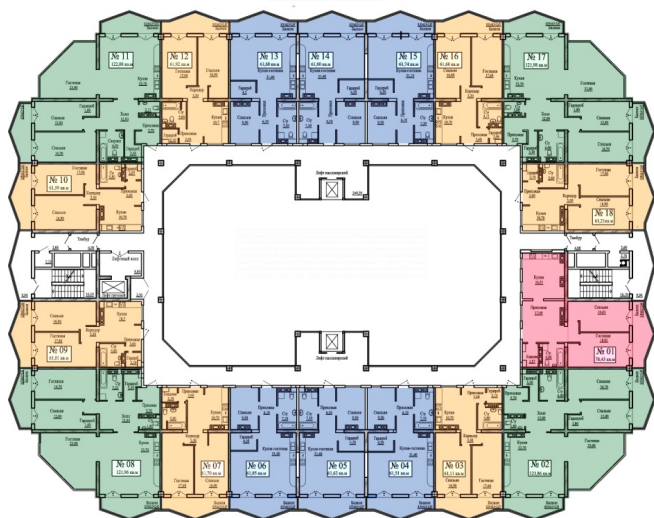

ЖК Шато Лувр в Гурзуфе

ЖК Шато Лувр в Гурзуфе. Современный и единственный в своем роде комплекс бизнес-класса.

Редкое для Крыма архитектурное решение. Здание представляет собой атриум, где расположена зона отдыха для жителей и гостей комплекса. Стеклопанельная крыша в виде пирамиды. Холл 1-го этажа отделан мрамором и гранитом. В доме размещены 2 пассажирских панорамных стеклянных лифта с элементами декора в золотом цвете, также есть грузовой лифт. Места общего пользования, лестничные площадки и холлы отделаны высококачественными материалами. На 1-м этаже дома расположились офисные помещения, торговые залы с отдельными входами, магазины, кафе. Дом оснащен автономной газовой котельной. Всего 14 этаже с подземным. Облагорожена придомовая территория с озонами отдыха и ландшафтным дизайном.

В продаже квартиры как от застройщика, так и вторичный рынок. Сегодня можно выбрать квартиру как с ремонтом, так и под отделку. Площадь от 60 кв м, открытые балконы. Алюминиевые стеклопакеты. Видовые характеристики на море, и горы. Шаговая доступность к соседней инфраструктуре: СПА, бассейны, рестораны. До благоустроенных пляжей осуществляется трансфер.

В комплексе работает своя управляющая компания. Статус недвижимости- квартира с правом регистрации.

ПЛАН ТИПОВОГО ЭТАЖА