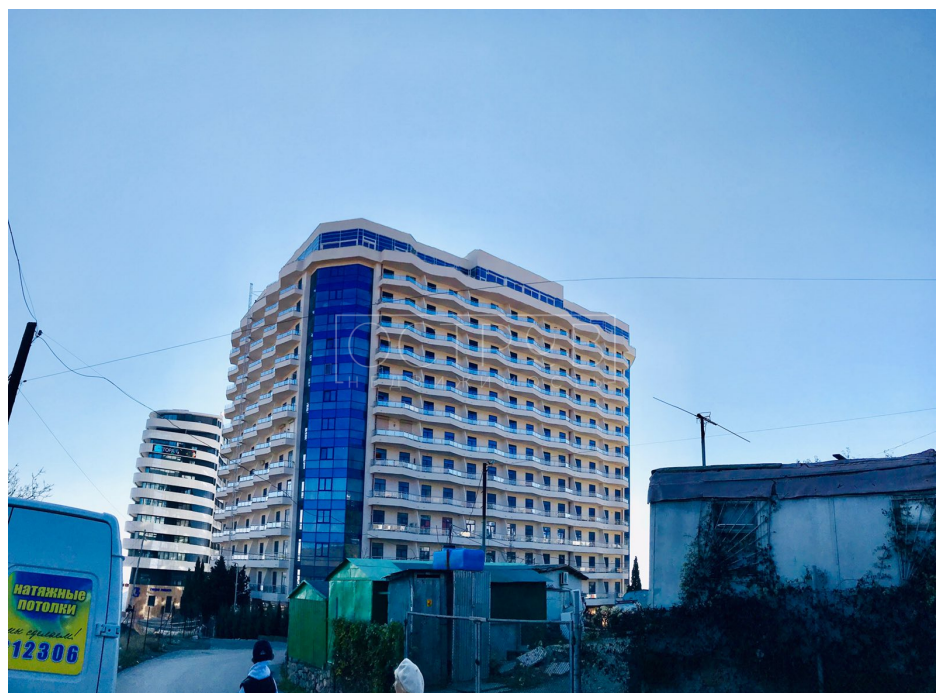

# ЖК Шато Лувр в Гурзуфе

г. Ялта, пгт. Гурзуф, ул. Ялтинская, 12а

ОСТРОВ  
НЕДВИЖИМОСТЬ

Цена:

Тип рынка: вторичный

Этажность: 14

## ЖК Шато Лувр в Гурзуфе

ЖК Шато Лувр в Гурзуфе. Современный и единственный в своем роде комплекс бизнес-класса.

Редкое для Крыма архитектурное решение. Здание представляет собой атриум, где расположена зона отдыха для жителей и гостей комплекса. Стеклопанельная крыша в виде пирамиды. Холл 1-го этажа отделан мрамором и гранитом. В доме размещены 2 пассажирских панорамных стеклянных лифта с элементами декора в золотом цвете, также есть грузовой лифт. Места общего пользования, лестничные площадки и холлы отделаны высококачественными материалами. На 1-м этаже дома расположились офисные помещения, торговые залы с отдельными входами, магазины, кафе. Дом оснащен автономной газовой котельной. Всего 14 этаже с подземным. Облагорожена придомовая территория с озонами отдыха и ландшафтным дизайном.

В продаже квартиры как от застройщика, так и вторичный рынок. Сегодня можно выбрать квартиру как с ремонтом, так и под отделку. Площадь от 60 кв м, открытые балконы. Алюминиевые стеклопакеты. Видовые характеристики на море, и горы. Шаговая доступность к соседней инфраструктуре: СПА, бассейны, рестораны. До благоустроенных пляжей осуществляется трансфер.