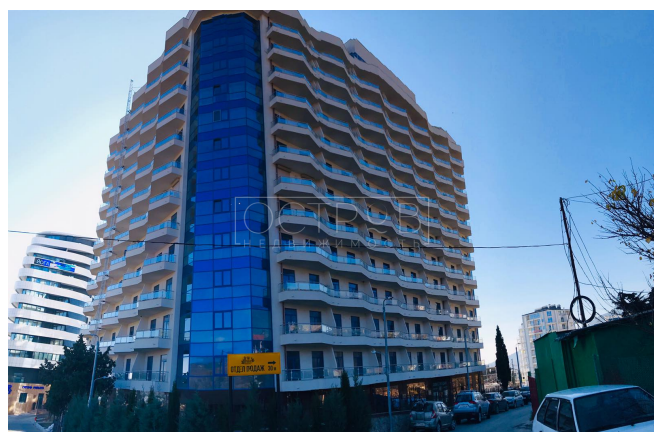

# ЖК Шато Лувр в Гурзуфе

г. Ялта, пгт. Гурзуф, ул. Ялтинская, 12а

ОСТРОВ  
НЕДВИЖИМОСТЬ

Цена:

Тип рынка: вторичный

Этажность: 14

## ЖК Шато Лувр в Гурзуфе

ЖК Шато Лувр в Гурзуфе. Современный и единственный в своем роде комплекс бизнес-класса.

Редкое для Крыма архитектурное решение. Здание представляет собой атриум, где расположена зона отдыха для жителей и гостей комплекса. Стеклопанельная крыша в виде пирамиды. Холл 1-го этажа отделан мрамором и гранитом. В доме размещены 2 пассажирских панорамных стеклянных лифта с элементами декора в золотом цвете, также есть грузовой лифт. Места общего пользования, лестничные площадки и холлы отделаны высококачественными материалами. На 1-м этаже дома расположились офисные помещения, торговые залы с отдельными входами, магазины, кафе. Дом оснащен автономной газовой котельной. Всего 14 этаже с подземным. Облагорожена придомовая территория с озонами отдыха и ландшафтным дизайном.

В продаже квартиры как от застройщика, так и вторичный рынок. Сегодня можно выбрать квартиру как с ремонтом, так и под отделку. Площадь от 60 кв м, открытые балконы. Алюминиевые стеклопакеты. Видовые характеристики на море, и горы. Шаговая доступность к соседней инфраструктуре: СПА, бассейны, рестораны. До благоустроенных пляжей осуществляется трансфер.