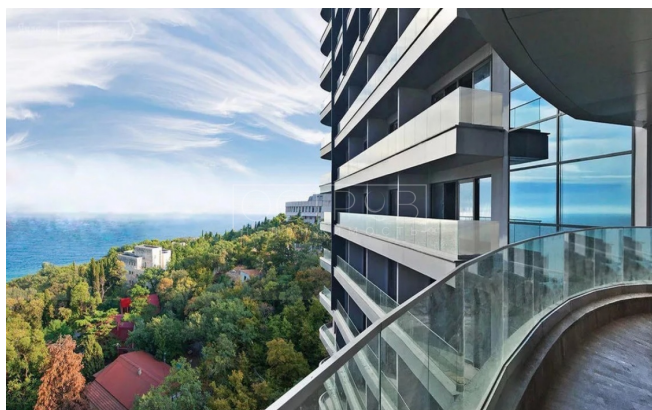

ЖК Приморский Парк-Хаус у моря

Ялта, Парковый проезд 8

ОСТРОВ
НЕДВИЖИМОСТЬ

Цена:

Тип рынка: вторичный

Этажность: 20

ЖК Приморский Парк-Хаус у моря

ЖК Приморский Парк-Хаус у моря. Это лучшее предложение на рынке в построенном новом доме: оформление по договору купли-продажи, рассрочка от застройщика, а так интересные ценовые предложения от инвесторов.

ЖК Приморский Парк -Хаус представляет собой 20-ти этажный жилой дом на 257 квартир. Двух-уровневый паркинг на 47 машиномест, fitness и relax-зоны, панорамный ресторан, детская площадка. Квартиры в «Приморский — парк хаус» отвечают требованиям самого взыскательного покупателя: площади варьируются от 43 до 150 кв.м, с панорамными видами на Черное море и Ялту или на парковую зону. Также здесь представлены двухуровневые уникальные для побережья пентхаусы.

Статус дома — жилые квартиры. Места общего пользования, детская площадка, а так же пешая доступность ко всей инфраструктуре Приморского парка.

Узнать подробную информацию или посетить комплекс — позвоните менеджеру !