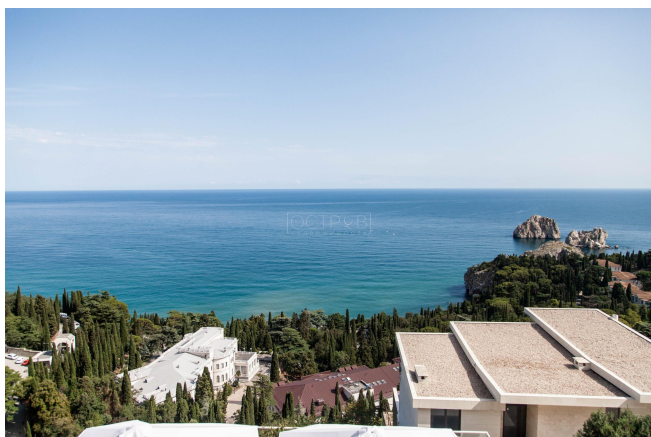

Комплекс апартаментов Алтея

ОСТРОВ
НЕДВИЖИМОСТЬ

пгт. Гурзуф, ул. Ялтинская, д. 14з 

Цена:

Тип рынка: вторичный

Этажность: 7

Комплекс апартаментов Алтея — море и горы у вашего дома!

Целительный климат Крыма, 600 метров до моря, старинный парк центра «Артек» в непосредственной близости – концепция современного жилого комплекса Алтея выражена в его названии. В переводе с древнегреческого Алтея означает «я лечу», и вся инфраструктура направлена на удовольствие от отдыха, релаксацию и оздоровление тела: Аюрведа-спа и сауна, игровая для детей и парковая зона, ресторан и великолепный бассейн длиной 25 м. Здоровый образ жизни немыслим без спорта – в Алтее вы найдете теннисные корты и тренажерный зал.

Идеальное расположение – сочетание лесного массива, гор и моря создает удивительную атмосферу близости к природе, при этом:

- До центра Гурзуфа – всего 1 км;
- Столичный аэропорт – в 75 км;
- Жемчужина Крыма – Ялта – в 15 км.

Семь этажей жилого комплекса возвышаются над Черноморским побережьем, в резиденции – 63 апартамента. Роскошный панорамный вид на море – в каждой квартире. Территория резиденции охраняется. Полноценный отдых с комплексом услуг от пятизвездочного СПА-отеля – в ваших собственных апартаментах!