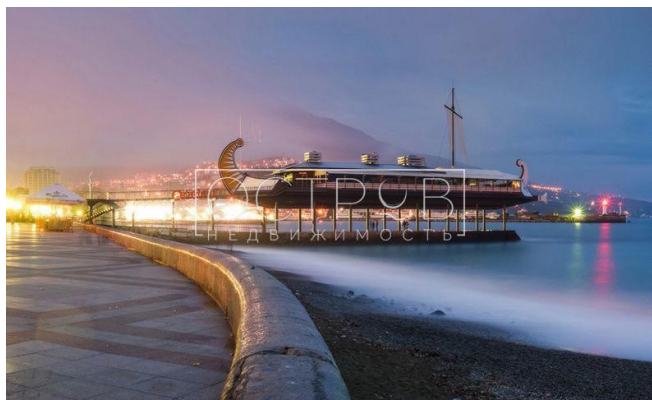

Продажа уникального объекта

г. Ялта, ул. Набережная им. Ленина, 8

ОСТРОВ
НЕДВИЖИМОСТЬ

Цена:

205 762 560

рублей

3 200 000

долларов

Тип рынка: вторичный

Этажность: 1

Общая площадь: 673 м²

Ресторан построен в виде древнегреческой галереи. Необычная архитектура ресторана привлекает к себе внимание любого, он заметен с любой точки Набережной. Особенно красив внешний вид ресторана в ночное время в сиянии яркой иллюминации. Из ресторана открывается великолепный вид на Ялтинскую бухту, горы, весь город, Набережную, пляжи. Всё это преимущества, которые выделяют это заведение из общей массы объектов, используемых в сфере ресторанного бизнеса.