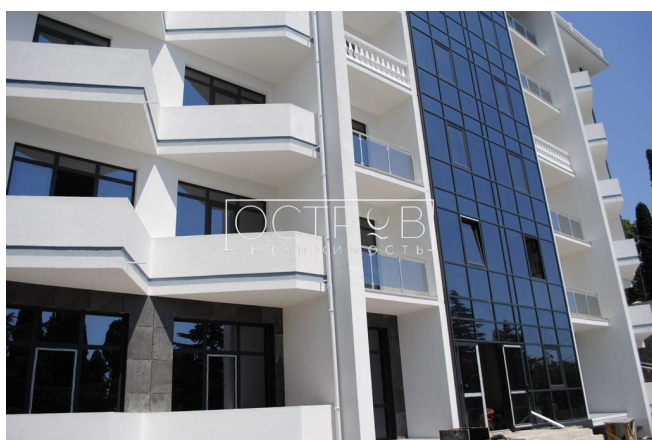

## ЖК Парк Авеню в Мисхоре

г.Ялта, пгт.Кореиз, ул. Алушкинское шоссе №34 е

ОСТРОВ  
НЕДВИЖИМОСТЬ

Цена:

Тип рынка: вторичный

Этажность: 7

### ЖК Парк Авеню в Мисхоре

ЖК Парк Авеню — новый построенный дом у Мисхорского парка в шаговой доступности от пляжа. Круглый год в вашем распоряжении чистый морской воздух, необыкновенная природа, изобилие разнообразных растений, крымское солнце.

Комплекс на 70 квартир, площадь которых от 25 до 50 кв метров.

С первого по четвертый этаж квартиры продаются с черновой отделкой. С пятого по седьмой с ремонтом.

Инфраструктура включает в себя охраняемую территорию, видеонаблюдение, лифт, ресторан, благоустроенную территорию.