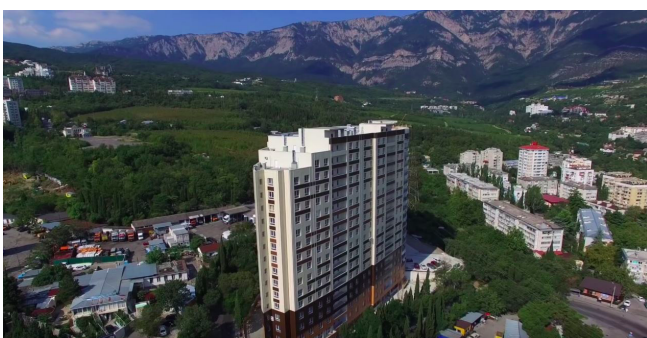

# Доступные квартиры в Ялте. ЖК Алмаз.

г. Ялта, ул. Блюхера, 19

ОСТРОВ  
НЕДВИЖИМОСТЬ

Цена:

Тип рынка: вторичный

Этажность: 18

## Доступные квартиры в Ялте. ЖК Алмаз.

Дом сдан в эксплуатацию. Документы РФ, применимы ипотека и материнский капитал! Комплекс состоит из трёх секций, в каждой из которых установлены два скоростных лифта: пассажирский и грузопассажирский. Каждая секция жилого комплекса — это отдельно стоящая независимая конструкция, благодаря чему жилой комплекс обладает повышенной сейсмоустойчивостью. Фундамент — монолит из железобетона. Наружные стены выложены из газобетонных блоков толщиной 30 см, утеплены минеральной ватой и отделаны качественными материалами немецкого производства. Квартиры площадью от 29 до 107 м.кв. имеют свободную планировку. Это даст Вам возможность по собственному желанию распоряжаться пространством в рамках Вашей площади или объединить несколько квартир в одну. В каждой квартире предусмотрена возможность подключения и потребления электроэнергии до 15кВт/ч. Это позволит вам абсолютно безопасно использовать все имеющиеся электроприборы бытового назначения, даже если вы включите их одновременно! Жилой комплекс подключен к главной распределительной подстанции г. Ялта. Проектом электроснабжения предусмотрена встроенная на нижнем этаже здания трансформаторная подстанция с итальянскими трансформаторами, которая позволит обеспечить электричеством весь комплекс в автономном режиме даже во время аварийных ситуаций. Пожарную безопасность обеспечивает система сигнализации, оповещающая о пожаре, а также система автоматического пожаротушения от автономного резервуара с водой.